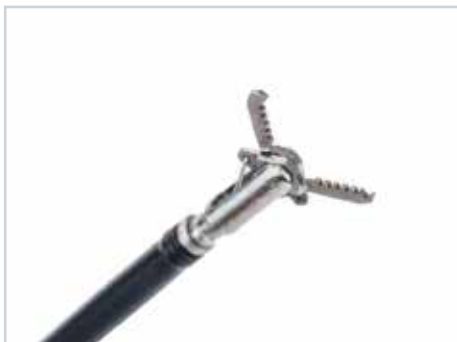

**Einweg ESD „Quadrat Messer“ zum speziellen Schneiden, Markieren inkl. Wasserstrahl, Olympus HF Anschluss**  
 Disposable ESD „Square Knife“ for special cutting and marking incl. water jet, Olympus HF connection

Artikelnummer item no.	Ø und Länge Ø and length	Arbeitskanal working channel	steril sterile	1 VE pack.unit
FE-D2423EN-2	2,4 x 2300 mm	2,8 mm	Ⓢ	1 Stk./pcs.

**Einweg ESD Koagulationszange gezahnt, zum Markieren, langsam rotierbar, Olympus HF Anschluss**  
 Disposable ESD „Tooth Type Forceps“ for marking, slowly rotatable, Olympus HF connection

Artikelnummer item no.	Ø und Länge Ø and length	Arbeitskanal working channel	steril sterile	1 VE pack.unit
FE-D2423ETR	2,4 x 2300 mm	2,8 mm	Ⓢ	1 Stk./pcs.