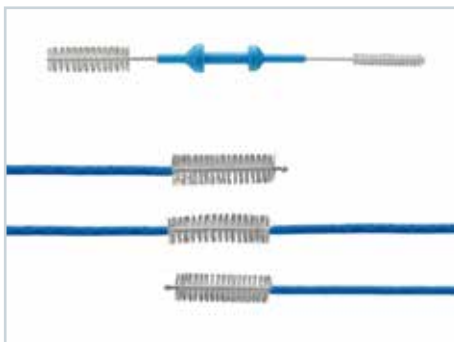

Einweg Doppel-Reinigungsbürsten-Set beinhaltet Doppelreinigungsbürste Ø 6 x 2200 mm mit Kugelkopf und Doppel-Ventilreinigungsbürste Ø 11,5 / 6 x 150 mm

Disposable double-ended cleaning brush set contents double-ended cleaning brush Ø 6 x 2200 mm with ball head and double-ended valve cleaning brush Ø 11,5 / 6 x 150 mm

| Artikelnummer item no. | Ø und Länge Ø and length | Arbeitskanal working channel | Ø Bürste Ø brushe | unsteril non-sterile | 1 VE pack.unit |
|---------------------------|-----------------------------|---------------------------------|----------------------|-------------------------|-------------------|
| FE-D2422WACR | 2,4 x 2200 mm 150 mm | 2,8 mm | 6 mm 11,5 / 6 mm | ⊗ | 50 Sets |

Einweg Dreifach-Reinigungsbürsten-Set beinhaltet Dreifachreinigungsbürste Ø 6 x 2200 mm mit Kugelkopf und Doppel-Ventilreinigungsbürste Ø 11,5 / 6 x 150 mm

Disposable triple-ended cleaning brush set contents triple-ended cleaning brush Ø 6 x 2200 mm with ball head and double-ended valve cleaning brush Ø 11,5 / 6 x 150 mm

| Artikelnummer item no. | Ø und Länge Ø and length | Arbeitskanal working channel | Ø Bürste Ø brushe | unsteril non-sterile | 1 VE pack.unit |
|---------------------------|-----------------------------|---------------------------------|-------------------------|-------------------------|-------------------|
| FE-D2422WACR3 | 2,4 x 2200 mm 150 mm | 2,8 mm | 3 x 6 mm 11,5 / 6 mm | ⊗ | 50 Sets |